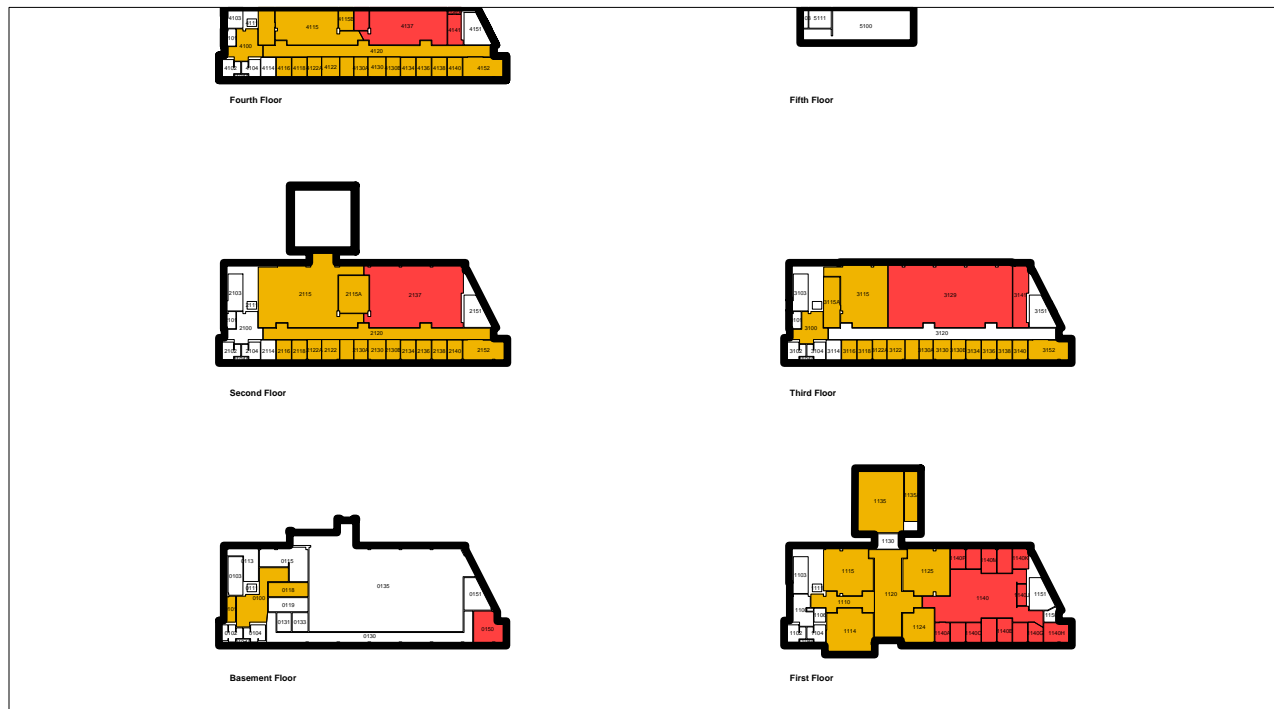

BRL (Air Handlers)

SCALE 1 : 1,630