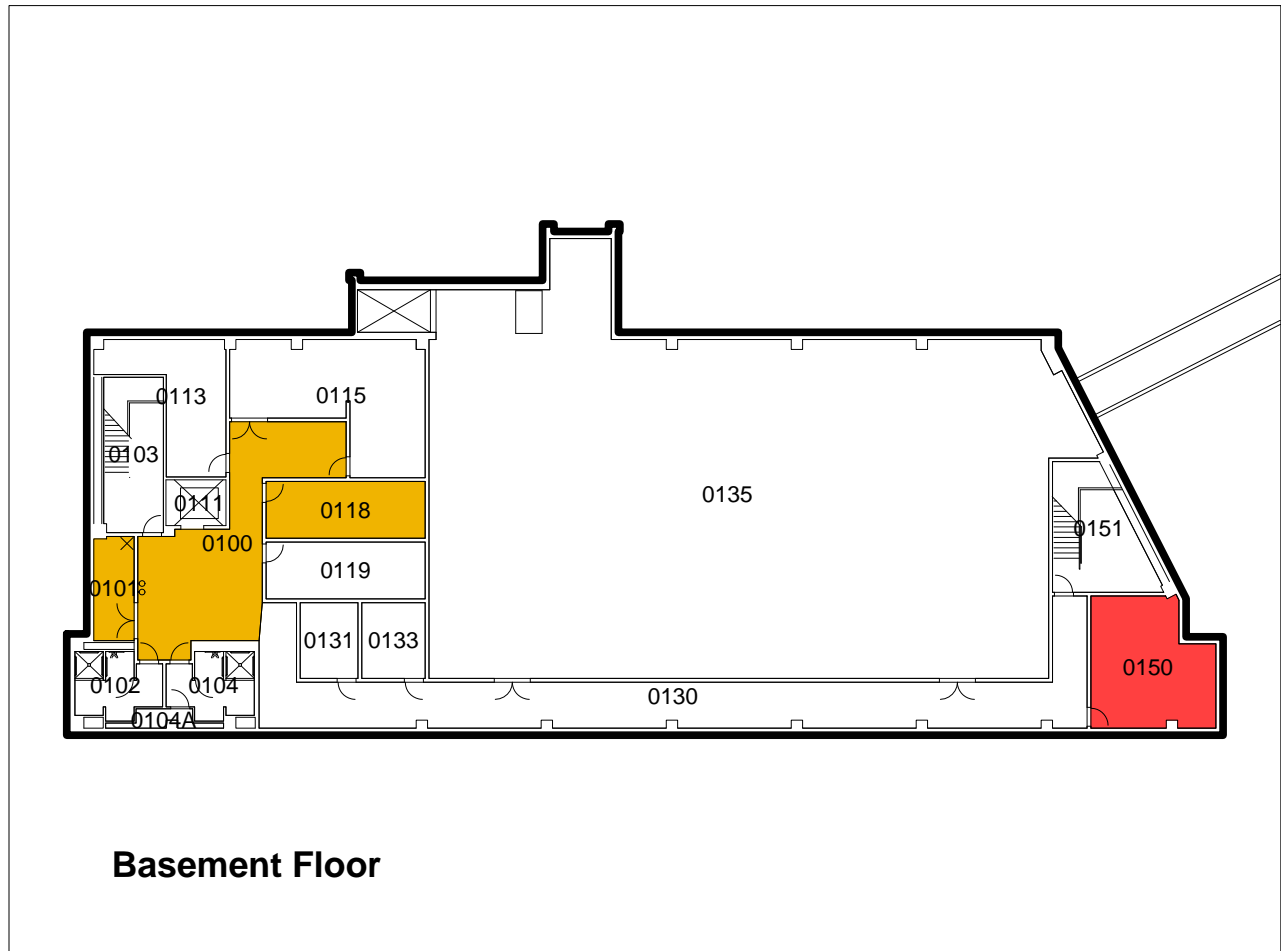

BRL B (Air Handlers)

SCALE 1 : 406