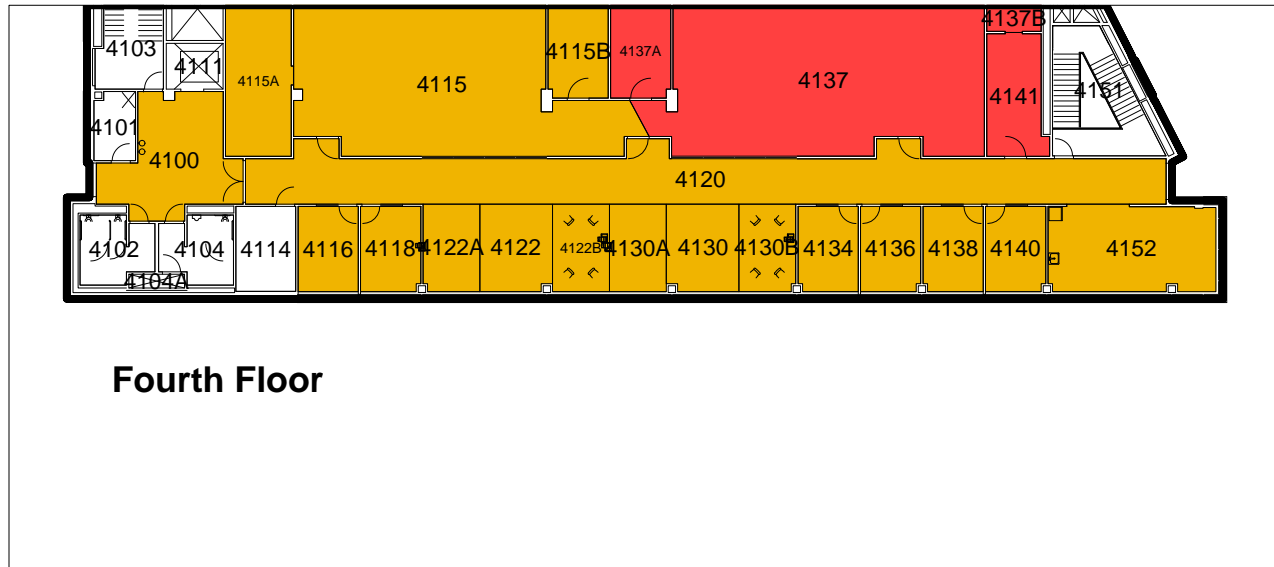

# BRL 4 (Air Handlers)

SCALE 1 : 406