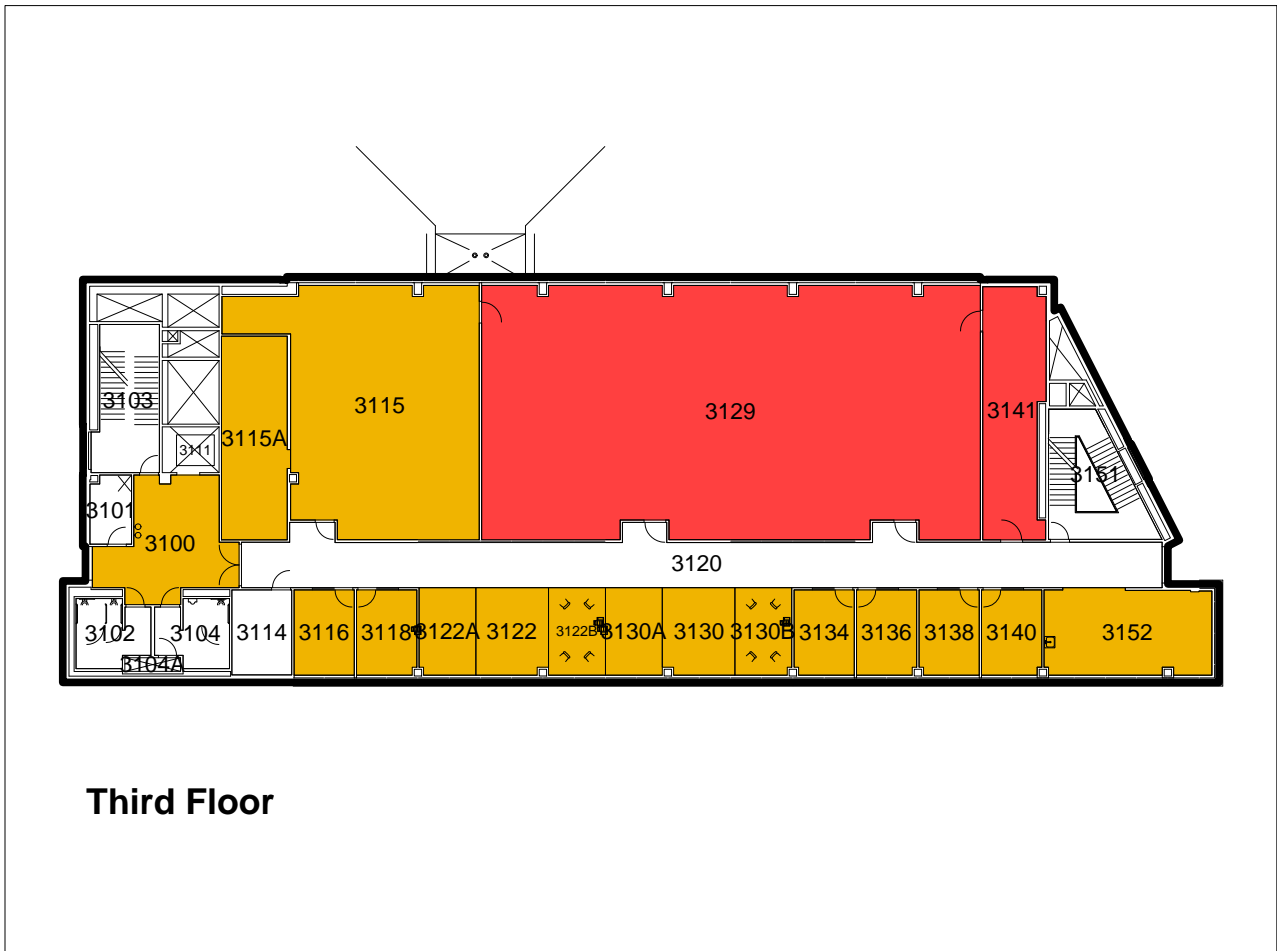

BRL 3 (Air Handlers)

Air Handlers

- AHU1
- AHU2

SCALE 1 : 406