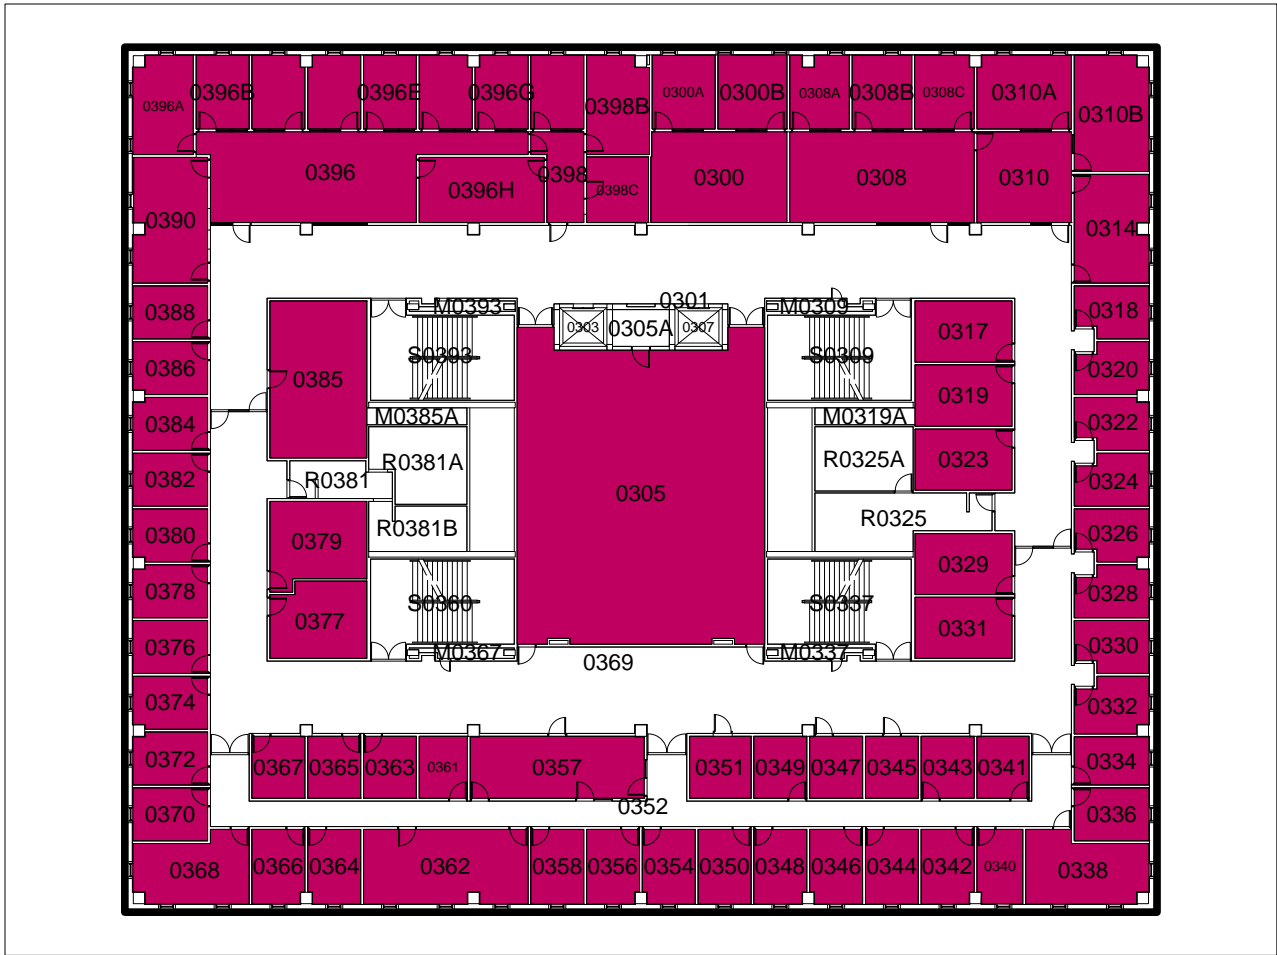

CARVER 3 (Air Handlers)

Air Handlers

- AHU6
- AHU2
- AHU1
- AHU3
- AHU4
- AHU5

SCALE 1 : 406