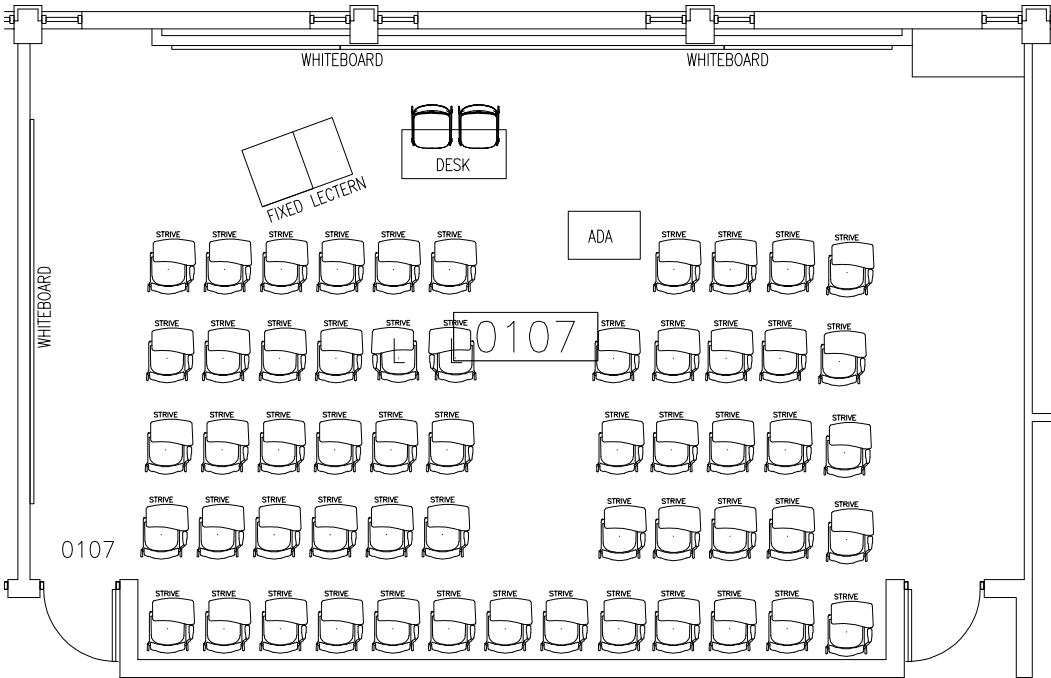

KILDEE RM107

SCALE: 1/8" = 1'-0"