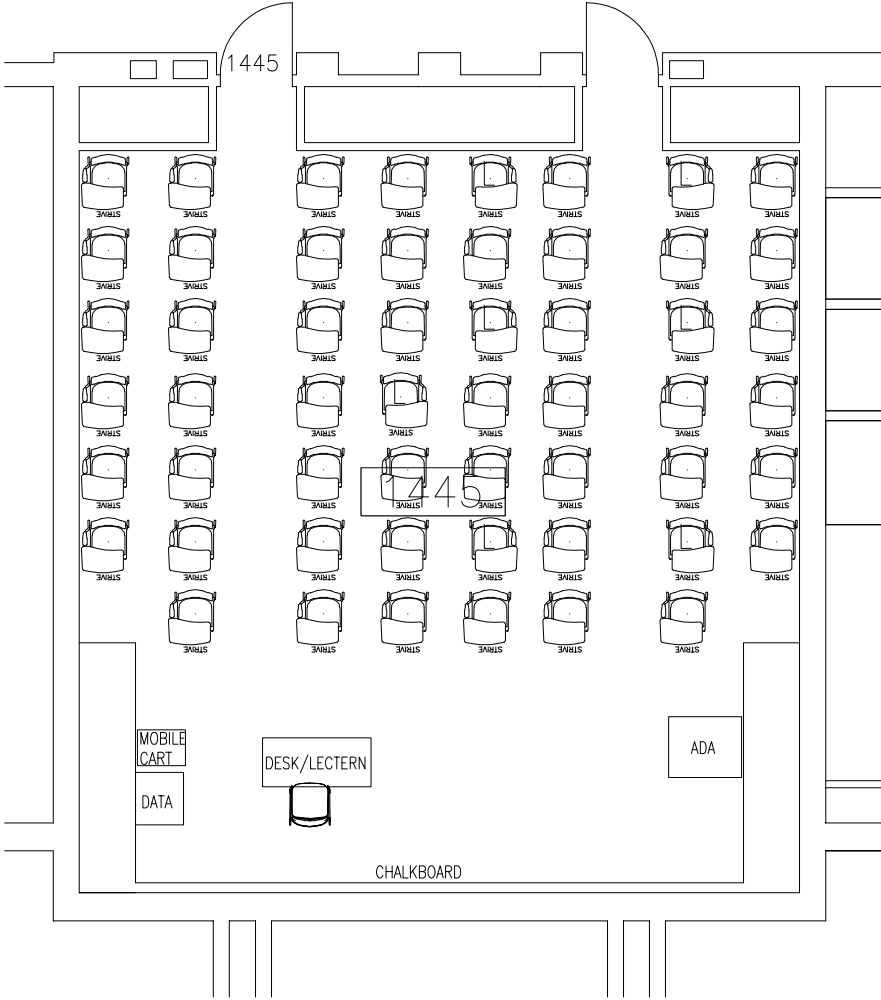

LAGOMARCINO RM1445

SCALE: 1/8" = 1'-0"