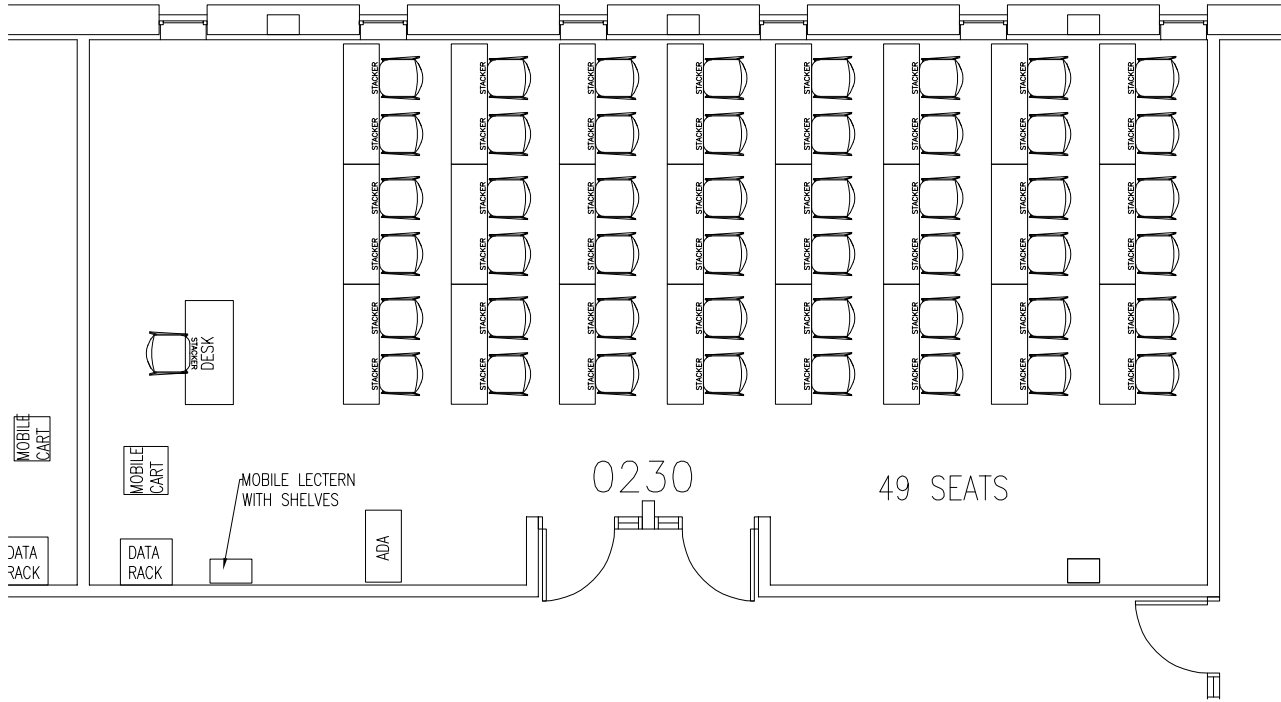

# TOWN 0230

SCALE: 1/8" = 1'-0"