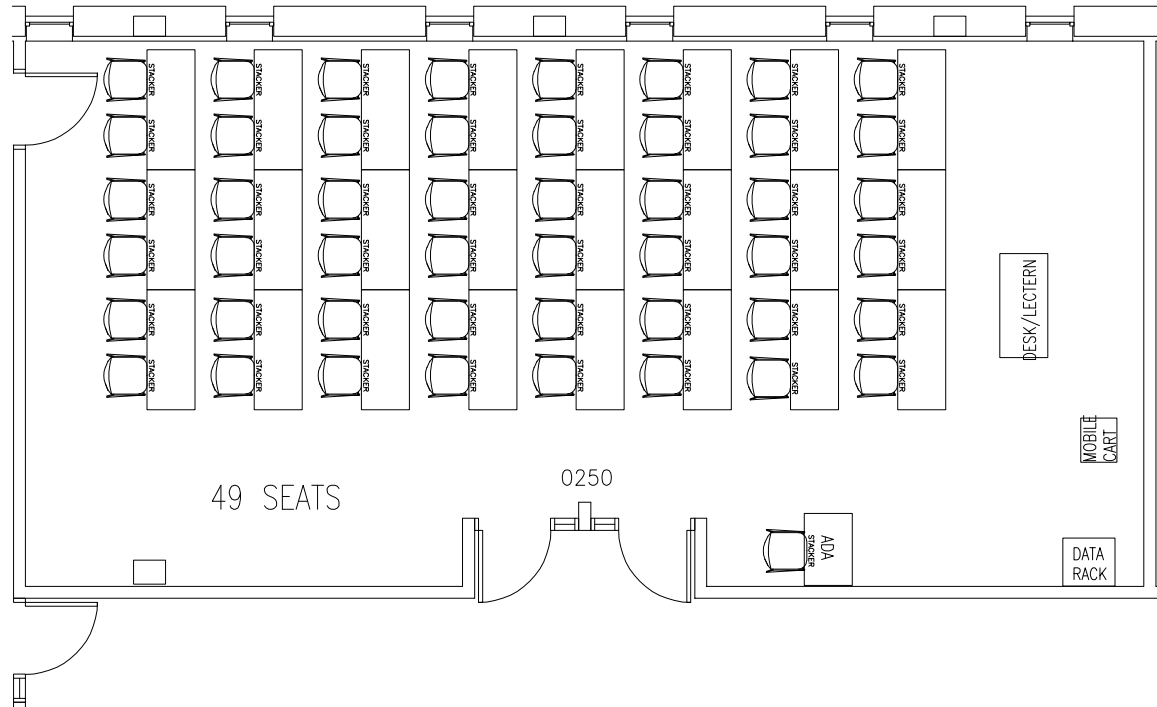

TOWN 0250

SCALE: 1/8" = 1'-0"