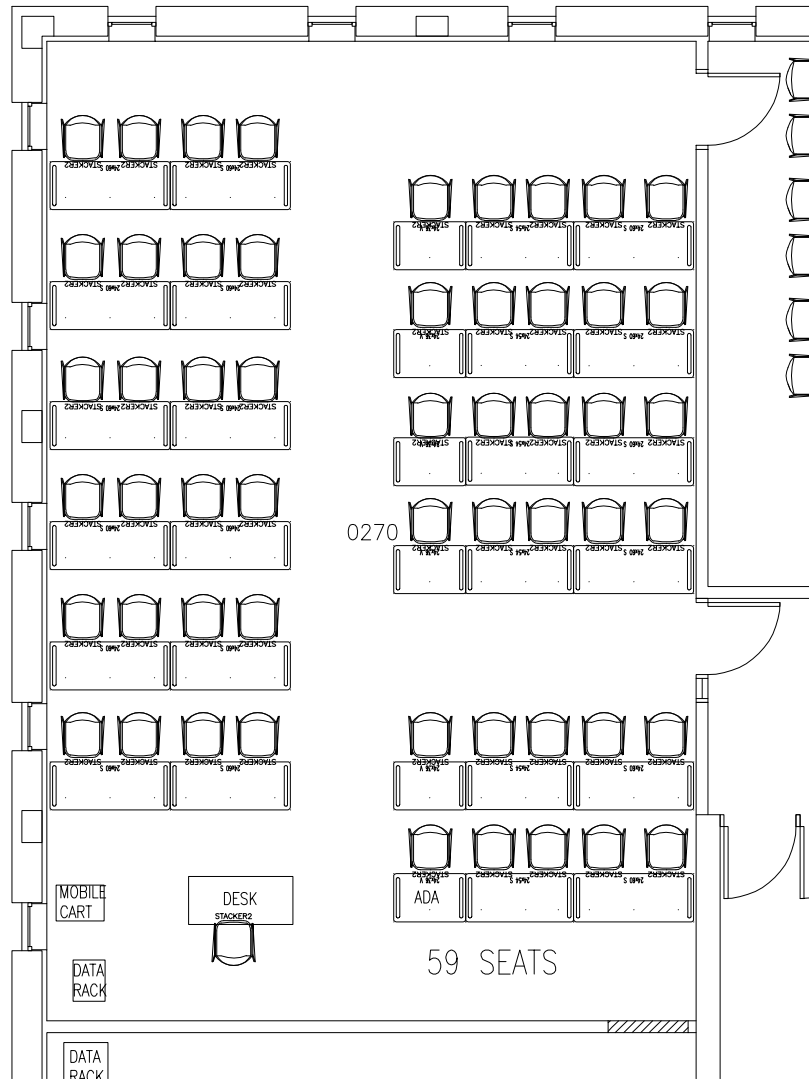

TOWN 0270

SCALE: 1/8" = 1'-0"