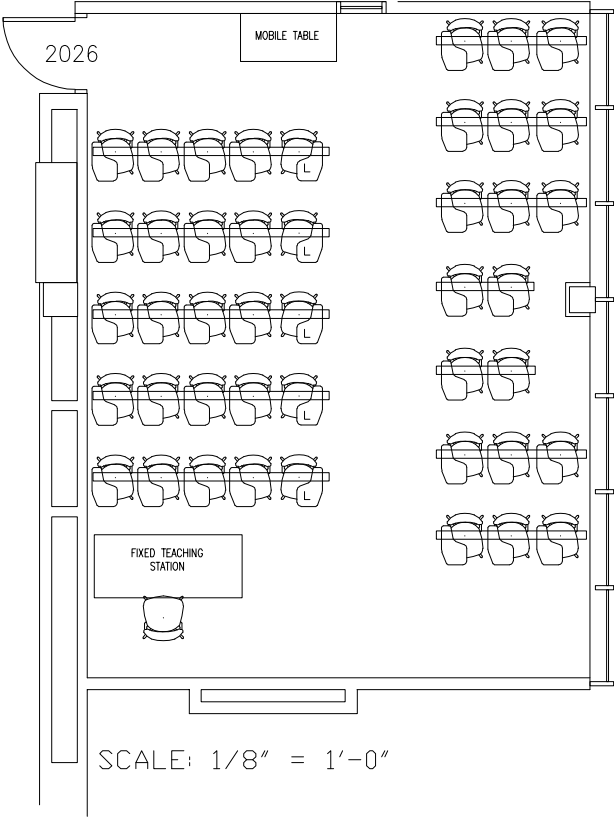

# AGRONOMY 2026

SCALE: 1/8" = 1'-0"